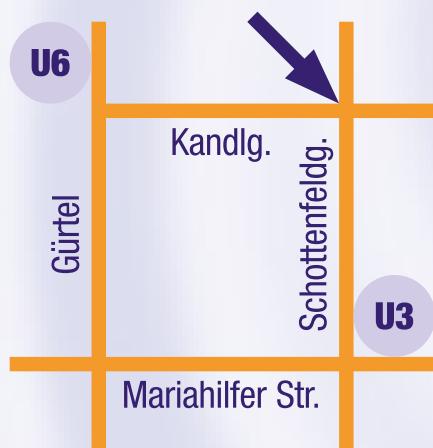

Wohnen in Wien

**Einige Vorschläge für preisgünstige
Unterkünfte in der Nähe des IFS**

Institut für Studentenkurse

**Schottenfeldgasse 59
A-1070 Wien**

**www.studentenkurse.at
01 / 585 40 90**

Jugendgästehaus Wien-Brigittenau

Anreise ins IFS: siehe Plan

Kolpinghaus Wien-Zentral

Adresse: Gumpendorferstraße 39, 1060 Wien

Tel: 0043-1-587 56 31-0

E-Mail: students@kolping-wien-zentral.at

Zimmer: Einzelzimmer 52–73 €, Doppelzimmer 77–94 €

Information und Buchung: www.kolping-wien-zentral.at

Anreise ins IFS: siehe Plan

1070 Wien, Schottenfeldgasse 59

Erreichbarkeit

Linie U6, Station Burggasse, Ausgang Urban-Loritz-Platz/Kandlgasse

Linie U3, Station Zieglergasse, Ausgang Schottenfeldgasse

Linie 5, Station Westbahnstraße

Linie 48A, Station Kaiserstraße